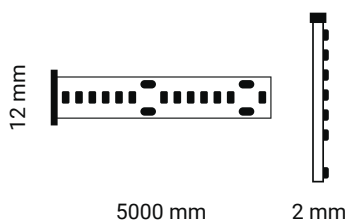

# Basic

Chip ▶ 2835

LED
SMD
IP20
DC 24V

CRI >90
30.000
+60 / -25 °C

3000K
4000K
6500K

Alta efficienza luminosa, lunga durata, massima flessibilità, le strisce Led costituiscono non solo una semplice fonte di illuminazione, ma un elemento d'arredo e di design.

Caratteristiche generali	
Codice articolo	IPS122024
Potenza	12W
Temperatura colore	3000 K <span style="color: orange;">█</span> 4000 K <span style="color: grey;">█</span> 6500 K <span style="color: blue;">█</span>
Indice di protezione	20
CRI	90
Dimmerabile	Sì
LED/m	240
Flusso	1420 Lm <span style="color: orange;">█</span> 1450 Lm <span style="color: grey;">█</span> 1500 Lm <span style="color: blue;">█</span>