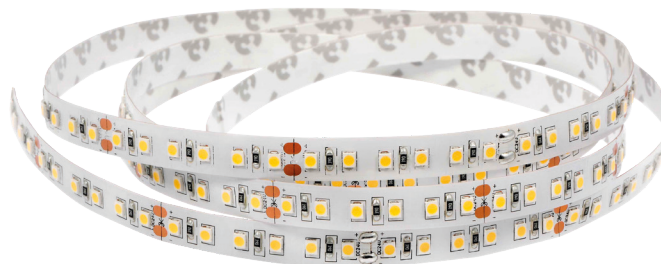

# Basic

Chip ▶ 2835

LED
SMD
IP20
DC 24V

CRI >90
30.000
+60 / -25 °C

3000K
4000K
6500K

Alta efficienza luminosa, lunga durata, massima flessibilità, le strisce Led costituiscono non solo una semplice fonte di illuminazione, ma un elemento d'arredo e di design.

Caratteristiche generali	
Codice articolo	IPS122024
Potenza	12W
Temperatura colore	3000 K <span style="color: orange;">█</span> 4000 K <span style="color: grey;">█</span> 6500 K <span style="color: blue;">█</span>
Indice di protezione	20
CRI	90
Dimmerabile	Sì
LED/m	240
Flusso	1420 Lm <span style="color: orange;">█</span> 1450 Lm <span style="color: grey;">█</span> 1500 Lm <span style="color: blue;">█</span>